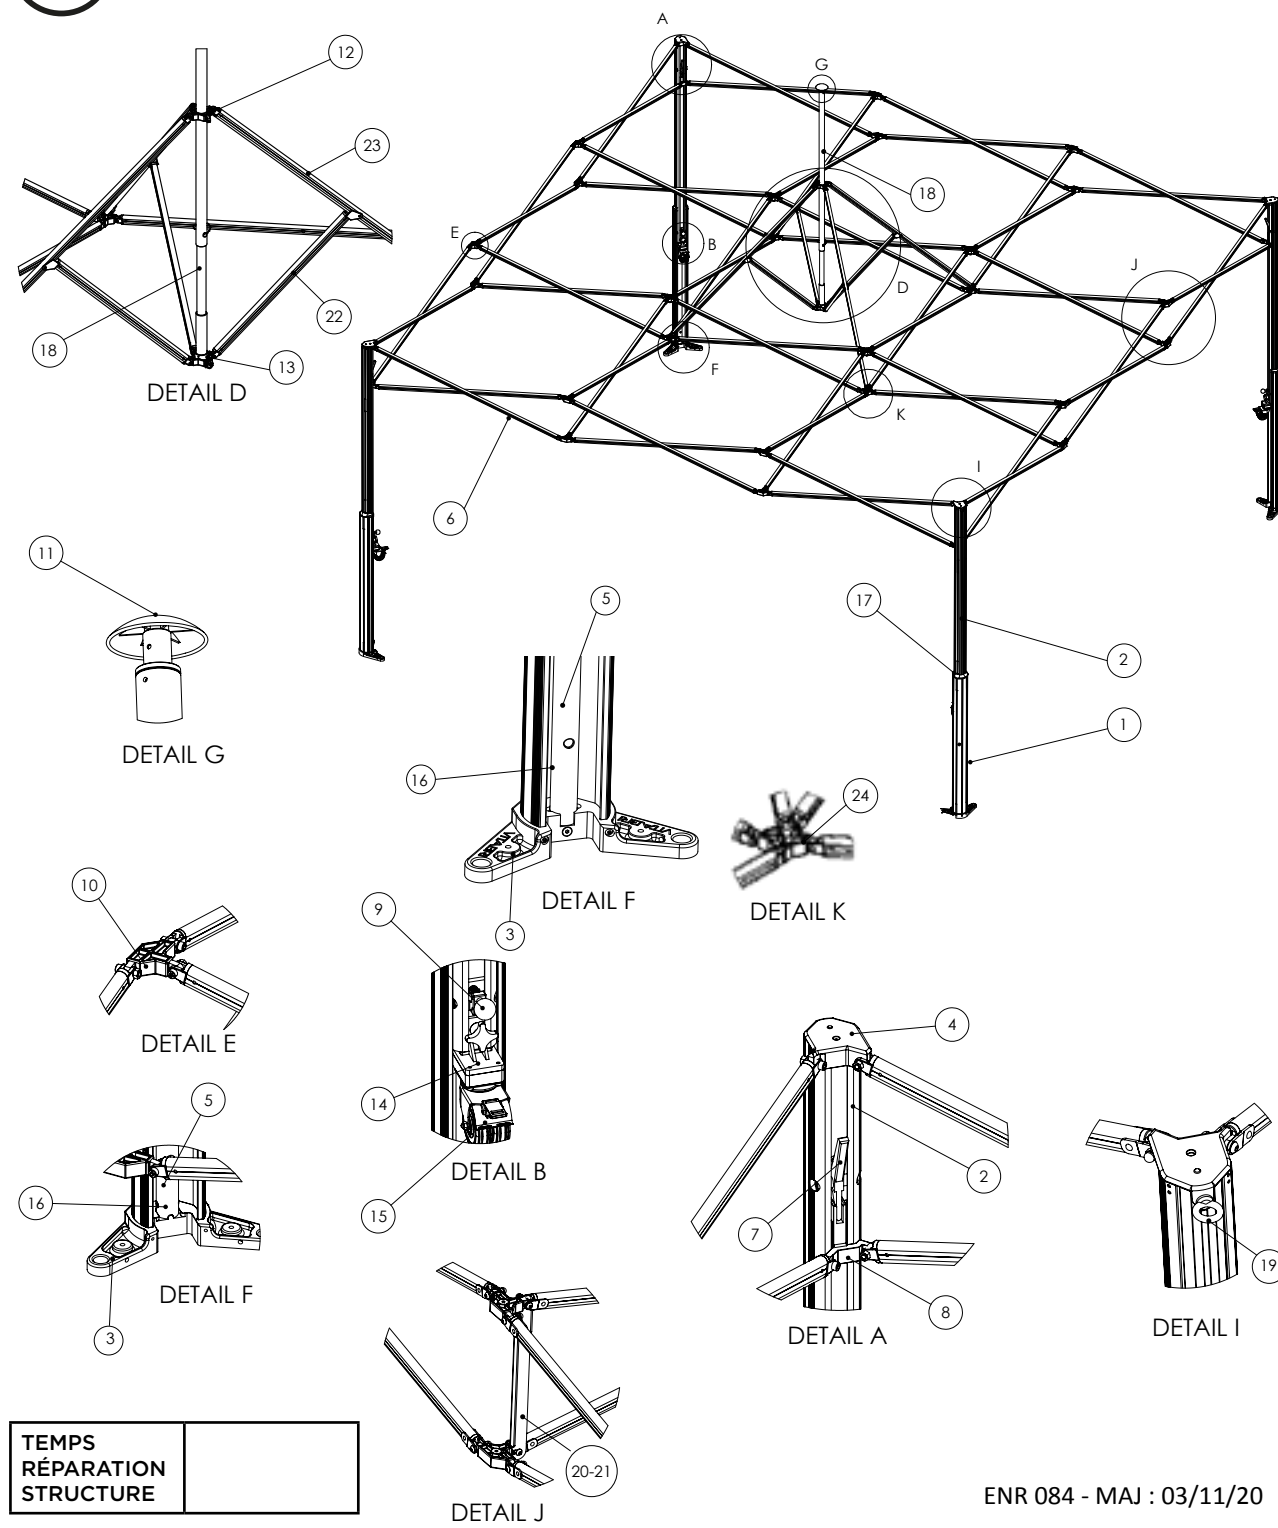

SERVICE APRÈS VENTE V2 4x4 / 5x5 / GARDEN

TEMPS RÉPARATION	
STRUCTURE	

ENR 084 - MAJ : 03/11/20

N° ART	RÉFÉRENCE	DÉSIGNATION	QUANTITÉ
1	12DPR00023000+9229	Tube pied inférieur VITABRI GRIS V2 avec guide sup	
2	42DPS00053000+9229	Tube pied supérieur VITABRI 1705mm GRIS V2 4x4	
	42DPS18153000+9229	Tube pied supérieur VITABRI 1815mm GRIS V2 5x5 + V2 4x4 garden	
1-2	42DPR20203000+9229	Tube pied supérieur VITABRI 2020mm GRIS V2 4x6 + V2 5x5 garden	
	12DPI00503000+9229	Pied complet GRIS pour structures 4x4 V2 (1705mm)	
3	12DPI0055213000+9229	Pied complet GRIS pour structures V2 S21 5x5 + V2 4x4 garden - (1815mm)	
	12DPI4060213000+9229	Pied complet GRIS V2 S21 4x6 + V2 5x5 garden	
4	42DEA0008103000	Semelle pour stand V2 S2 (après Octobre 2020)	
	42DEA0008213000	Semelle pour stand V2 S2.1 - cataphoresse	
5	42DSS00093000	Bouchon haut pour stand V2	
6	42DPR00033000+9229	Tube cache vérin GRIS pour stand V2 (avant Octobre 2020)	
	42DPR4003103000+9229	Tube cache verin GRIS pour stand V2 S2 (après Octobre 2020)	
7	12DCR11913100+9229	Croisillon renforce 1191 mm GRIS V2 4x4 PC + V2 4x4 garden	
	12DCR15153100+9229	Croisillon renforce 1515 mm GRIS V2 5x5	
8	42BCV00003004	Crochet de blocage chariot pour stands V1 et V2	
9	42BCU10003004	Ensemble chariot coulissant stands V1 et V2	
10	12DID10003000+9229	Ensemble indexeur GRIS pour V2	
11	42BNO00043004	Noix 3 axes basse pour stands V1, V2 et V5	
12	42AKQ00000314	Coque de mat VITABRI polypropylène pour V2-V3 S4	
13	13DNO00113000	Noix supérieure avec manchon pour V2	
14	42DSS00173000	Noix inférieure pour stand V2	
15	12DRQ0000123010	Ensemble support roulette VITABRI pour V2 S1.1	
16	32DRQ00753000	Roulette pivotante jumelles avec blocage pour stand V2	
17	32BRS00045000	Ressort à gaz 250 N pour V2 4x4 et 5x5 et 4x6	
18	42DSS00043000	Guide supérieur V2	
VIS/ RIVETS	12DMZ15103000+9229	Mat assemble télescopique GRIS pour 4x4 PC V2	
	12DMZ20103000+9229	Mat assemble télescopique GRIS pour 5x5 V2	
	12DMZ15123000+9229	Mat assemble télescopique GRIS pour 4x4 PC GARDEN V2	
	12DMZ20123000+9229	Mat assemble télescopique GRIS pour 5x5 GARDEN V2	
	42ZVA06403031	Vis TbX M6x40 Inox A2-70 DIN 7985 fil.part. 12mm + freinage (Torx)	
	42ZVJ06303030	Vis CHc M6 x 30 Inox	
	42ZVJ08503030	Vis CHc M8 x 50 Inox	
	42ZVT04103030	Vis Tfx Thermoplastique M4x10 Inox	
	42ZEC00083030	Ecrou frein H M8 Inox DIN 985	
	42ZEWO0063072	Ecrou H M6 borgne Inox A2 DIN 1587	
42BET8114023000	Rondelle nylon 8.1x14x2		
42ZRI04123000	Rivet pop ø4 x 12 Alu/Acier tête plate		
42ZVK06253030	Vis FHc M6 x 25 Inox		
42ZVG05203030	Vis TBHc M5 x 20 Inox ISO 7380		
42ZVK05353031	Vis Fhc M5 x 35 Inox DIN 7991		
42ZVG06163030	Vis TBHc M6 x 16 Inox		
19	32BNL00083000	Anneau de levage M8 DIN 580 pour pied V2	
20	42DSS00017170	Raidisseur V2	
21	41ZSK03000300+9999	Serre cable 300 mm noir 9999	
22	12DCR05603100+9229	Croisillon Renfort renforce 560 mm GRIS V2 4x4 PC + V2 4x4 garden	
	12DCR06883100+9229	Croisillon Renfort renforce 688 mm GRIS V2 5x5 + V2 5x5 garden	
23	12DCR11603100+9229	Croisillon Centraux renforce 1160 mm GRIS V2 4x4 PC + V2 4x4 garden	
	12DCR14903100+9229	Croisillon Centraux renforce 1490 mm GRIS V2 5x5 + V2 5x5 garden	
24	42BNO00013004	Noix 5 axes pour stand V1, V2 et V5	
25	42DAX40023000	Axe detrompeur pour semelle V2 S2 (après octobre 2020)	
NOM PRÉNOM			
SOCIÉTÉ / RÉFÉRENCES			
ADRESSE			
N° FACTURE			
DIMENSIONS / MATIÈRE / COULEURS			