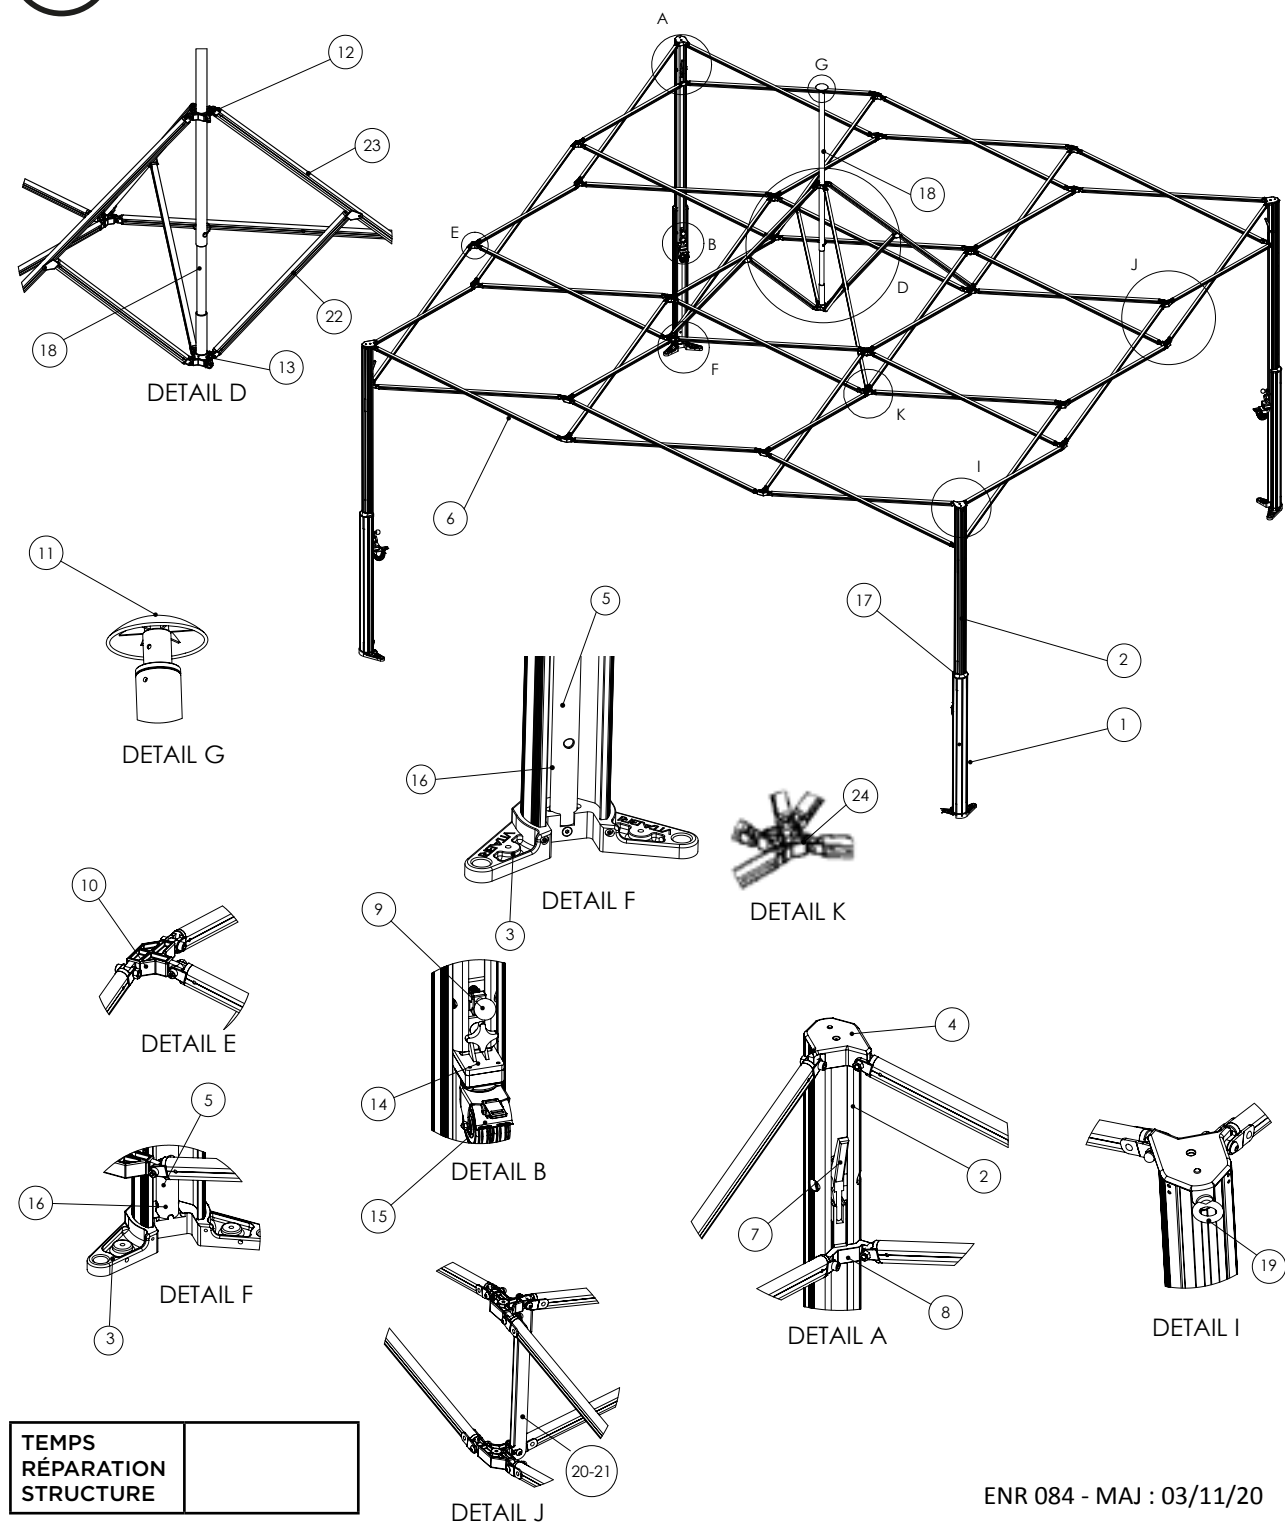

SERVICE APRÈS VENTE V2 4x4 / 5x5 / GARDEN

TEMPS RÉPARATION STRUCTURE

ENR 084 - MAJ : 03/11/20

N° ART	RÉFÉRENCE	DÉSIGNATION	QUANTITÉ	
1	12DPR00023000+9229	Tube pied inférieur VITABRI GRIS V2 avec guide sup		
2	42DPS00053000+9229	Tube pied supérieur VITABRI 1705mm GRIS V2 4x4		
	42DPS18153000+9229	Tube pied supérieur VITABRI 1815mm GRIS V2 5x5 + V2 4x4 garden		
1-2	42DPR20203000+9229	Tube pied supérieur VITABRI 2020mm GRIS V2 4x6 + V2 5x5 garden		
	12DPI00503000+9229	Pied complet GRIS pour structures 4x4 V2 (1705mm)		
3	12DPI0055213000+9229	Pied complet GRIS pour structures V2 S21 5x5 + V2 4x4 garden - (1815mm)		
	12DPI4060213000+9229	Pied complet GRIS V2 S21 4x6 + V2 5x5 garden		
4	42DEA00083000	Semelle pour stand V2 (avant Octobre 2020)		
	42DEA0008103000	Semelle pour stand V2 S2 (après Octobre 2020)		
5	42DSS00093000	Bouchon haut pour stand V2		
6	42DPR00033000+9229	Tube cache vérin GRIS pour stand V2 (avant Octobre 2020)		
	42DPR4003103000+9229	Tube cache verin GRIS pour stand V2 S2 (après Octobre 2020)		
7	12DCR11913100+9229	Croisillon renforcé 1191 mm GRIS V2 4x4 PC + V2 4x4 garden		
	12DCR15153100+9229	Croisillon renforcé 1515 mm GRIS V2 5x5		
8	42BCV00003004	Crochet de blocage chariot pour stands V1 et V2		
9	42BCU10003004	Ensemble chariot coulissant stands V1 et V2		
10	12DID10003000+9229	Ensemble indexeur GRIS pour V2		
11	42BNO00043004	Noix 3 axes basse pour stands V1, V2 et V5		
12	42AKQ00000314	Coque de mat VITABRI polypropylène pour V2-V3 S4		
13	13DNO00113000	Noix supérieure avec manchon pour V2		
14	42DSS00173000	Noix inférieure pour stand V2		
15	12DRQ0000123010	Ensemble support roulette VITABRI pour V2 S1.1		
16	32DRQ00753000	Roulette pivotante jumelles avec blocage pour stand V2		
17	32BRS00045000	Ressort à gaz 250 N pour V2 4x4 et 5x5 et 4x6		
18	42DSS00043000	Guide supérieur V2		
	12DMZ15103000+9229	Mat assemble télescopique GRIS pour 4x4 PC V2		
	12DMZ20103000+9229	Mat assemble télescopique GRIS pour 5x5 V2		
	12DMZ15123000+9229	Mat assemble télescopique GRIS pour 4x4 PC GARDEN V2		
	12DMZ20123000+9229	Mat assemble télescopique GRIS pour 5x5 GARDEN V2		
	42ZVA06403031	Vis TbX M6x40 Inox A2-70 DIN 7985 fil.part. 12mm + freinage (Torx)		
	42ZVJ06303030	Vis CHc M6 x 30 Inox		
	42ZVJ08503030	Vis CHc M8 x 50 Inox		
	42ZVTD04103030	Vis Tfx Thermoplastique M4x10 Inox		
	42ZEC00083030	Ecrou frein H M8 Inox DIN 985		
VIS/ RIVETS	42ZEWO0063072	Ecrou H M6 borgne Inox A2 DIN 1587		
	42BET8114023000	Rondelle nylon 8.1x14x2		
	42ZRI04123000	Rivet pop ø4 x 12 Alu/Acier tête plate		
	42ZVK06253030	Vis FHc M6 x 25 Inox		
	42ZVG05203030	Vis TBHc M5 x 20 Inox ISO 7380		
	42ZVK05353031	Vis Fhc M5 x 35 Inox DIN 7991		
	42ZVG06163030	Vis TBHc M6 x 16 Inox		
	19	32BNL00083000	Anneau de levage M8 DIN 580 pour pied V2	
	20	42DSS00017170	Raidisseur V2	
	21	41ZSK03000300+9999	Serre câble 300 mm noir 9999	
22	12DCR05603100+9229	Croisillon Renfort renforcé 560 mm GRIS V2 4x4 PC + V2 4x4 garden		
	12DCR06883100+9229	Croisillon Renfort renforcé 688 mm GRIS V2 5x5 + V2 5x5 garden		
23	12DCR11603100+9229	Croisillon Centraux renforcé 1160 mm GRIS V2 4x4 PC + V2 4x4 garden		
	12DCR14903100+9229	Croisillon Centraux renforcé 1490 mm GRIS V2 5x5 + V2 5x5 garden		
24	42BNO00013004	Noix 5 axes pour stand V1, V2 et V5		
25	42DAX40023000	Axe detrompeur pour semelle V2 S2 (après octobre 2020)		